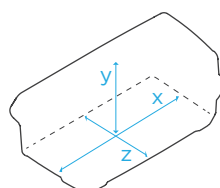

# BOXXY

IT Baule da retro  
 EN Rear box  
 FR Core de arrière  
 DE Heckkoer

Codice art.	000021000000
Portata max / Max load	30 kg
Fissaggio / Fixing system	Senza attrezzi / No tools required
Antifurto / Antitheft	✓
Tilting system	✓
	L x W x H : 120x57x69 cm
	📦 10,8 Kg
	L x W x H : 80x120x243 cm
	📦 64,2 Kg
	P.z : 4

x 116 cm  
 y 54 cm  
 z 65 cm

x 109 cm  
 y 52 cm  
 z 58 cm