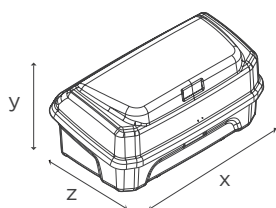

# BOXXY

IT Baule da retro  
 EN Rear box  
 FR Core de arrière  
 DE Heckkoer

Codice art.	000021000000
Portata max / Max load	30 kg
Fissaggio / Fixing system	Senza attrezzi / No tools required
Antifurto / Antitheft	✓
Tilting system	✓
	L x W x H : 120x57x69 cm
	📦 10,8 Kg
	L x W x H : 80x120x243 cm
	📦 64,2 Kg
	P.z : 4

x 116 cm  
 y 54 cm  
 z 65 cm

x 109 cm  
 y 52 cm  
 z 58 cm